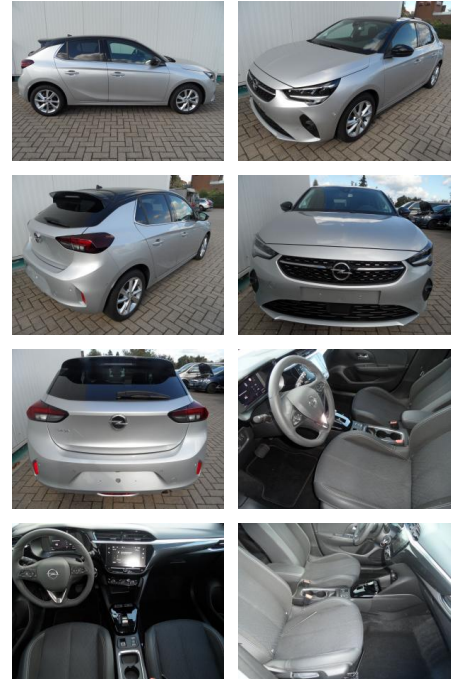

Ihr Ansprechpartner

Herr Karsten Kerssenfischer
E-Mail: kerssenfischer@toyota-grabenmeier.de
Telefon: 02521 3569

Bernhard Grabenmeier GmbH
Zementstr. 100 - 59269 Beckum - Tel.: 02521 / 3569

Opel Corsa 1,2 Elegance+Sitzhgz+Kamera+LED

BA17-13634 Angebotsnr.:

Erstzulassung:	Kilometer:	Farbe:	Leistung:	Kraftstoffart:
26.03.2023	15.900	Diverse	74 kW / 101 PS	Benzin

PREIS
19.000 €

FINANZIERUNGSBEISPIEL

Laufzeit: 48 Monate Anzahlung: 25 %
Basis-Finanzierung:* Mtl. Rate:
Zielraten-Finanzierung:** **154 €**

- 7"-Touchscreen
- DAB (digitaler Radioempfang)
- digitales Fahrerinfodisplay
- USB
- 180°-Rückfahrkamera
- Parkpilot vorne + hinten
- LED-Scheinwerfer
- Nebelscheinwerfer
- Klimaautomatik
- el. Fensterheber vorne + hinten
- Alufelgen 16 Zoll mit Allwetterreifen
- Sitzhöhenverstellung links + rechts
- Sitzheizung
- abgeflachtes Lederlenkrad
- Ex-Mietfahrzeug
- Kopfstützen hinten
- Tempomat
- Bordcomputer
- Lichtsensor
- Regensensor
- Mittelarmlehne