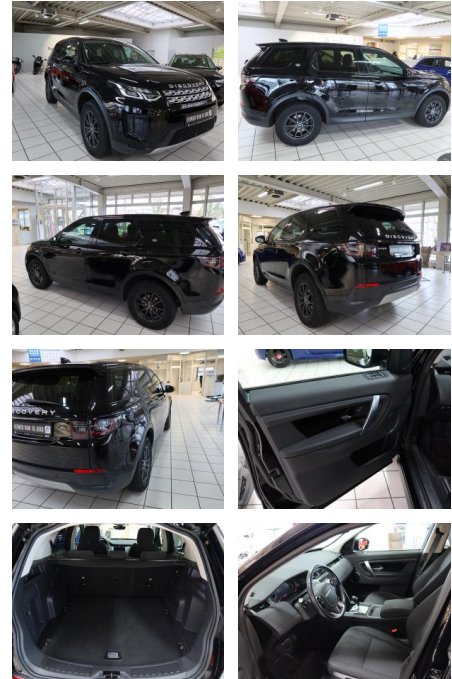

AW19-LH866214 Angebotsnr.:

Erstzulassung:	Kilometer:	Farbe:	Leistung:	Kraftstoffart:
02.07.2020	58.900	Schwarz	110 kW / 150 PS	Diesel

PREIS
29.620 €

FINANZIERUNGSBEISPIEL
Laufzeit: 48 Monate Anzahlung: 25 %
Basis-Finanzierung:* Mtl. Rate:
Zielraten-Finanzierung:** **241 €**