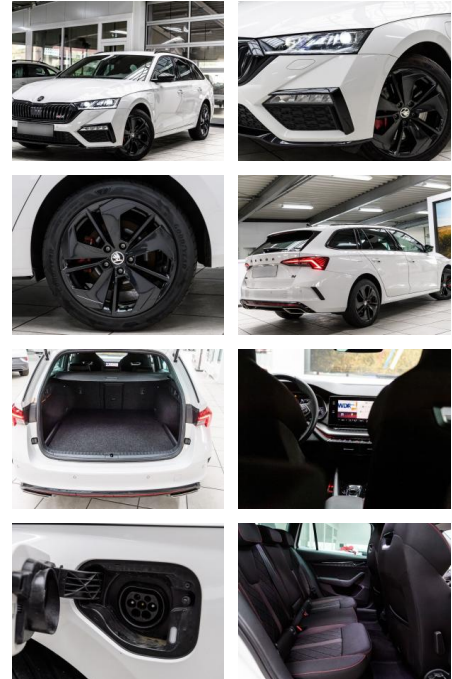

## Skoda Octavia Combi RS iV DSG MATRIX+APP

AS86-VTI DB 2022 1271 verk.an van Deelen

Erstzulassung:	Kilometer:	Farbe:	Leistung:	Kraftstoffart:
27.09.2022	37.805	Diverse	180 kW / 245 PS	Hybrid

**PREIS**  
**31.630 €**