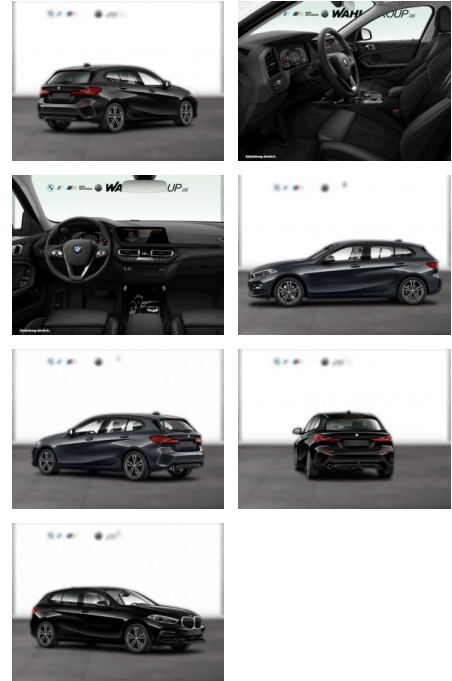

## BMW 118i SPORT LINE DKG LC PROF LED GRA PDC

WG01-230386 Angebotsnr.:

Erstzulassung:	Kilometer:	Farbe:	Leistung:	Kraftstoffart:
01.07.2021	36.900	Grau	100 kW / 136 PS	Benzin

**PREIS**  
**26.110 €**