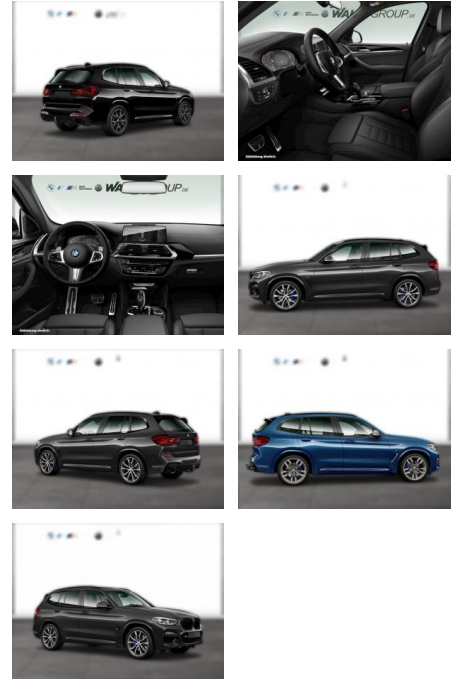

WG05-232460 Angebotsnr.:

Erstzulassung:	Kilometer:	Farbe:	Leistung:	Kraftstoffart:
01.11.2021	77.100	Grau	210 kW / 286 PS	Diesel

PREIS	FINANZIERUNGSBEISPIEL
48.770 €	Laufzeit: 48 Monate Anzahlung: 25 % Basis-Finanzierung:* Mtl. Rate: Zielraten-Finanzierung:** 396 €