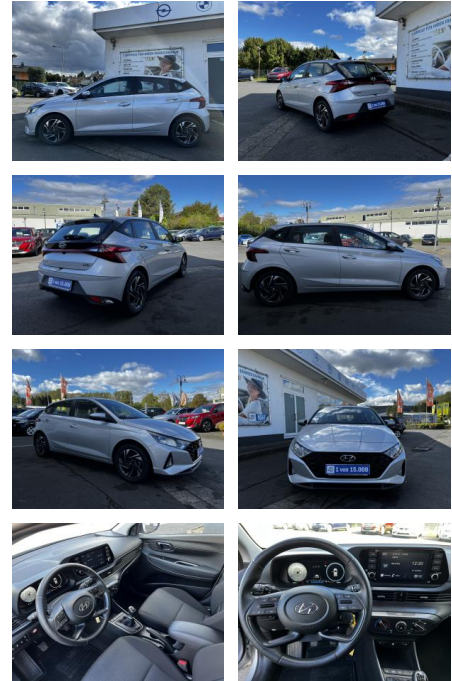

Ihr Ansprechpartner

**Herr Uwe Goerbing**

E-Mail: goerbing@toyota-grabenmeier.de  
Telefon: 02521 3569

Bernhard Grabenmeier GmbH  
Zementstr. 100 - 59269 Beckum - Tel.: 02521 / 3569

## Hyundai i20 Trend\*Garantie\*Navi\*PDC\*Virtual Komb...

ME00-AH18-20Angebotsnr.:

Erstzulassung:	Kilometer:	Farbe:	Leistung:	Kraftstoffart:
12.09.2023	14.000	silber	74 kW / 101 PS	Benzin

<b>PREIS</b> <b>17.970 €</b>	<b>FINANZIERUNGSBEISPIEL</b>	
	Laufzeit: 48 Monate	Anzahlung: 25 %
	Basis-Finanzierung:**	Mtl. Rate:
	Zielraten-Finanzierung:**	<b>146 €</b>