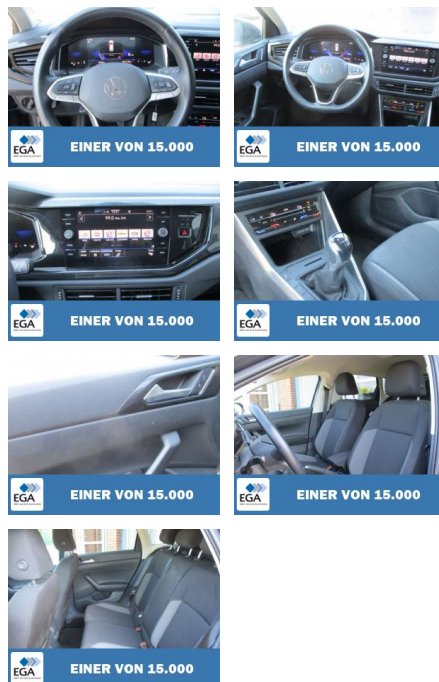

Ihr Ansprechpartner

**Herr Uwe Goerbing**  
E-Mail: goerbing@toyota-grabenmeier.de  
Telefon: 02521 3569

Bernhard Grabenmeier GmbH  
Zementstr. 100 - 59269 Beckum - Tel.: 02521 / 3569

## Volkswagen Taigo 1.0 TSI Life LED ACC

KB00-11703 **Angebotsnr.:**

**VERKAUFT**

**EGA** Mehr als eine Automarke

**EINER VON 15.000**

**Erstzulassung:** 25.06.2023    **Kilometer:** 9.615    **Farbe:**    **Leistung:** 81 kW / 110 PS    **Kraftstoffart:** Benzin