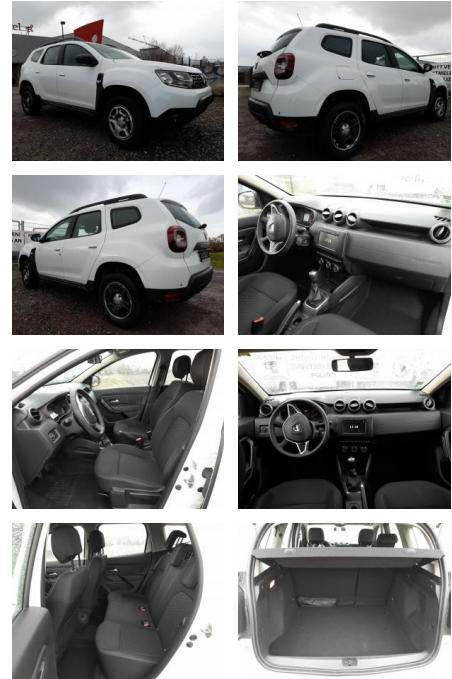

AT27-GW-ABO200 Angebotsnr.:

Erstzulassung:	Kilometer:	Farbe:	Leistung:	Kraftstoffart:
03.12.2020	38.450	Weiß	96 kW / 131 PS	Benzin

PREIS
14.280 €

FINANZIERUNGSBEISPIEL

Laufzeit: 48 Monate Anzahlung: 25 %
Basis-Finanzierung:* Mtl. Rate:
Zielraten-Finanzierung:** **116 €**

- klappbar (1/3-2/3)
- Audiosystem: Radio-CD (MP3-fähig) mit AUX-IN
- USB-Anschluss und Bluetooth (Dacia Plug & Radio) (Radioempfang digital (DAB+))
- Klimaanlage (Innenraumfilter: Pollenfilter)
- Auspuffblende verchromt
- Außenspiegel schwarz
- Außentemperaturanzeige
- Geschwindigkeits-Begrenzeranlage
- Heckscheibe heizbar
- Heckscheibenwischer
- Karosserie: 5-türig
- Kopfstützen hinten mechan. verstellbar (3 Stück)
- Motor 1
- 3 Ltr. - 96 kW TCE KAT
- Otto-Partikelfilter (GPF)
- Radstand 2673 mm
- Raucher-Paket