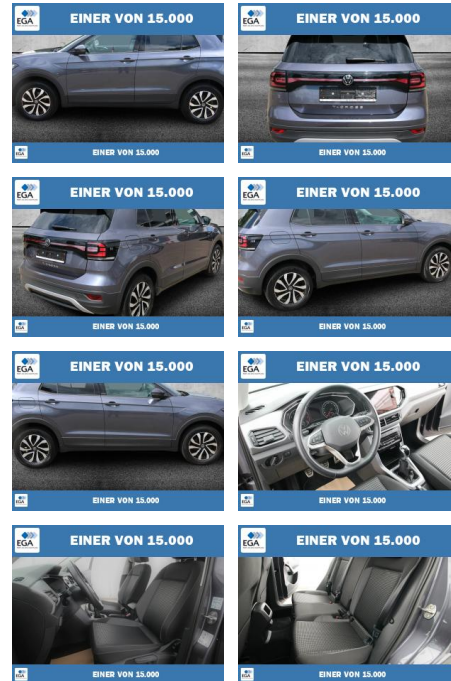

Ihr Ansprechpartner

Herr Karsten Kerssenfischer
E-Mail: kerssenfischer@toyota-grabenmeier.de
Telefon: 02521 3569

Bernhard Grabenmeier GmbH
Zementstr. 100 - 59269 Beckum - Tel.: 02521 / 3569

Volkswagen T-Cross TSI OPF Active NAVI

PW01-83368-17 Angebotsnr.:

Erstzulassung: 01.05.2022 **Kilometer:** 66.349 **Farbe:** Grau **Leistung:** 70 kW / 95 PS **Kraftstoffart:** Benzin

PREIS 19.630 €	FINANZIERUNGSBEISPIEL	
	Laufzeit: 48 Monate	Anzahlung: 25 %
	Basis-Finanzierung:**	Mtl. Rate:
	Zielraten-Finanzierung:**	159 €

* Basisfinanzierung: Anzahlung: 4.908 Euro, Laufzeit: 48 Monate, Nettodarlehen: 14.723 Euro, Gesamtbetrag: 21.689 Euro, Zinssätze: 6,78% Sollz. (gebunden), 6,99% eff.
 ** Zielratenfinanzierung: Anzahlung: 4.908 Euro, Laufzeit: 48 Monate, Nettodarlehen: 14.723 Euro, Zielrate: 10.797 Euro, Gesamtbetrag: 23.198 Euro, Zinssätze: 6,78% Sollz. (gebunden), 6,99% eff.,
 Vermittlung für: Toyota Kredit Bank
 Repräsentatives Beispiel gem. § 17 Abs. 4 PAngV. Diese Finanzierungsangebote sind Beispiele. Gerne ermitteln wir für Sie Ihr individuelles Angebot.