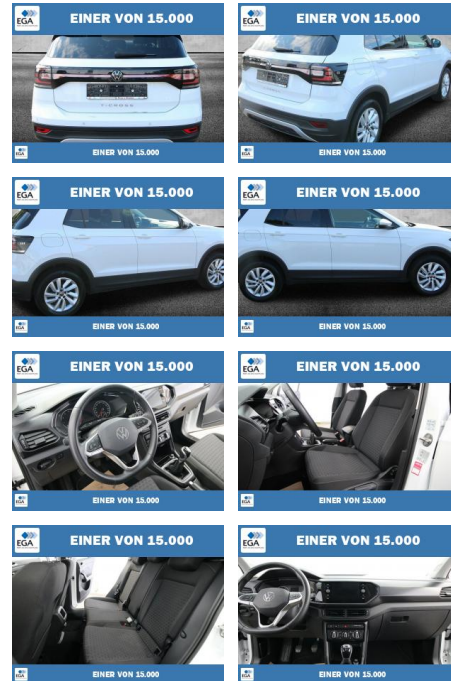

Ihr Ansprechpartner

Herr Karsten Kerssenfischer
E-Mail: kerssenfischer@toyota-grabenmeier.de
Telefon: 02521 3569

Bernhard Grabenmeier GmbH
Zementstr. 100 - 59269 Beckum - Tel.: 02521 / 3569

Volkswagen T-Cross TSI OPF Life Plus WINTER-PAKE...

PW01-84987-103 Angebotsnr.:

Erstzulassung: 01.05.2022 **Kilometer:** 65.417 **Farbe:** Weiß **Leistung:** 70 kW / 95 PS **Kraftstoffart:** Benzin

PREIS 19.630 €	FINANZIERUNGSBEISPIEL	
	Laufzeit: 48 Monate	Anzahlung: 25 %
	Basis-Finanzierung:**	Mtl. Rate:
	Zielraten-Finanzierung:**	159 €