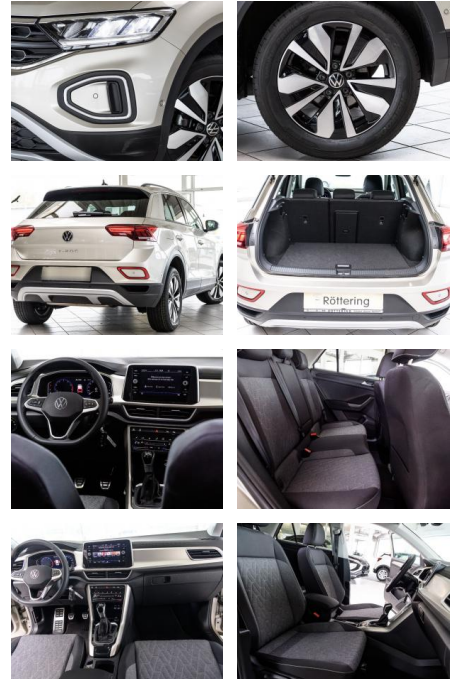

## Volkswagen T-Roc 1.0 TSI "Move" +LED+KAMERA

AS86-gws 235 ~~AZ86~~ Az86

**Erstzulassung:** 25.02.2023    **Kilometer:** 20.800    **Farbe:**    **Leistung:** 81 kW / 110 PS    **Kraftstoffart:** Benzin