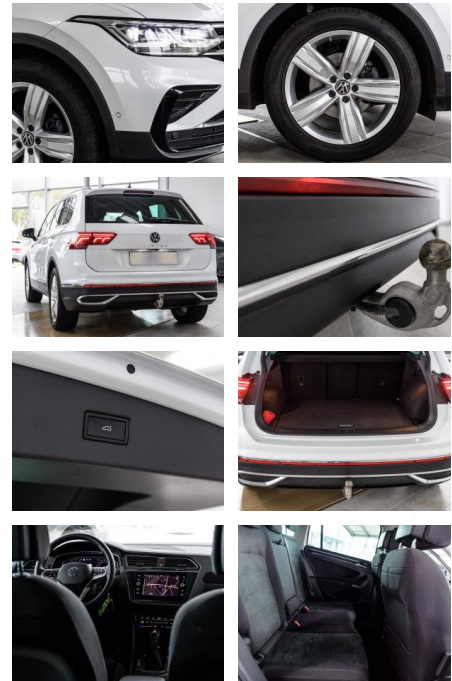

Ihr Ansprechpartner

Herr Uwe Goerbing
E-Mail: goerbing@toyota-grabenmeier.de
Telefon: 02521 3569

Bernhard Grabenmeier GmbH
Zementstr. 100 - 59269 Beckum - Tel.: 02521 / 3569

Volkswagen Tiguan "Elegance" DSG

AS86-VT12410/1707018/1707018

Erstzulassung: 25.01.2021   **Kilometer:** 64.300   **Farbe:**   **Leistung:** 110 kW / 150 PS   **Kraftstoffart:** Benzin

PREIS
31.830 €

FINANZIERUNGSBEISPIEL
Laufzeit: 48 Monate   Anzahlung: 25 %
Basis-Finanzierung:*   Mtl. Rate:
Zielraten-Finanzierung:** **259 €**

* Basisfinanzierung: Anzahlung: 7.958 Euro, Laufzeit: 48 Monate, Nettodarlehen: 23.873 Euro, Gesamtbetrag: 35.168 Euro, Zinssätze: 6.78% Sollz. (gebunden), 6.99% eff.
** Zielratenfinanzierung: Anzahlung: 7.958 Euro, Laufzeit: 48 Monate, Nettodarlehen: 23.873 Euro, Zielrate: 17.507 Euro, Gesamtbetrag: 37.615 Euro, Zinssätze: 6.78% Sollz. (gebunden), 6.99% eff.,

Vermittlung für: Toyota Kredit Bank
Repräsentatives Beispiel gem. § 17 Abs. 4 PAngV. Diese Finanzierungsangebote sind Beispiele. Gerne ermitteln wir für Sie Ihr individuelles Angebot.

Ausstattung

Sicherheit

- Müdigkeitswarnsystem
- Notbremsassistent
- Notrufsystem
- Reifendruckkontrollsystem
- Totwinkel-Assistent
- Spurhalteassistent

Multimedia

- Soundsystem
- USB
- Verkehrszeichenerkennung
- Sprachsteuerung
- Touchscreen

Komfort

- Berganfahrassistent
- Elektrische Heckklappe
- Lederlenkrad
- Lordosenstütze

Weiteres

- Schaltwippen
- Start Stop Automatik
- **Sonderausstattung: Audio-Navigationssystem Discover Media inkl. Streaming & Internet und Head-up-Display (Touchscreen)**
- Bluetooth
- Außenspiegel elektr. verstell-
- heiz- und anklappbar
- Spiegelabsenkung und Umfeldleuchte
- Business-Paket Premium
- Cargo-Paket
- Fahrassistenten-Paket Plus
- LM-Felgen 7x19 (Victoria Falls)
- Matrix-LED-Scheinwerfer (IQ.Light) mit Heckleuchten LED
- dunkelrot
- Blinkleuchten dynamisch
- Multimedia-Schnittstelle 2 x USB (Typ C) vorn und 1 x USB-Ladeanschluß (Typ C)

- Raucher-Paket
- Reifen-Reparaturkit (Tire Mobility Set)
- Reifendruck-Kontrollsystem (Fahrbereifung und Winterreifen)
- Rückfahrkamera (Rear View)
- Seitenairbag hinten
- Sonderlackierung Oryx-Weiß Perlmutt-Effekt
- Sport-Paket
- Winter-Paket inkl. Sitzheizung hinten
- ***Weitere Ausstattung: 3-Punkt-Sicherheitsgurt hinten mitte**
- Abbiege- und Allwetterlicht / Schlechtwetter-Licht
- Ablagefach am Dachhimmel
- Airbag Fahrer-/Beifahrerseite
- Beifahrerairbag abschaltbar
- Knieairbag Fahrerseite
- Ambiente-Beleuchtung (30 Farben)
- Anzeige für Waschwasserstand

STÄNDIG ÜBER 15.000 FAHRZEUGE IM BESTAND!