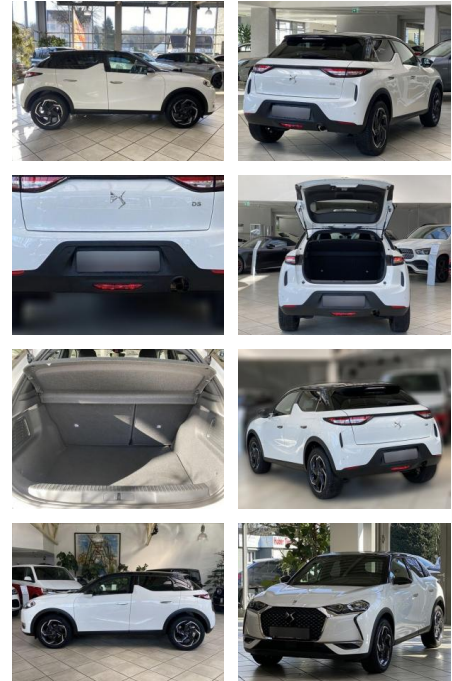

LA05-97-00875Angebotsnr.:

VERKAUFT

Erstzulassung: 25.07.2020 **Kilometer:** 22.300 **Farbe:** **Leistung:** 74 kW / 101 PS **Kraftstoffart:** Benzin

PREIS 17.980 €	FINANZIERUNGSBEISPIEL	
	Laufzeit: 48 Monate	Anzahlung: 25 %
	Basis-Finanzierung:**	Mtl. Rate:
	Zielraten-Finanzierung:**	146 €

Exterieur

- LM-Felgen 7x18 (Shanghai)
- Seitenscheiben hinten und Heckscheibe dunkel getönt
- Sonderlackierung Polar-Weiß
- **Karosserie: 5-türig**

STÄNDIG ÜBER 15.000 FAHRZEUGE IM BESTAND!