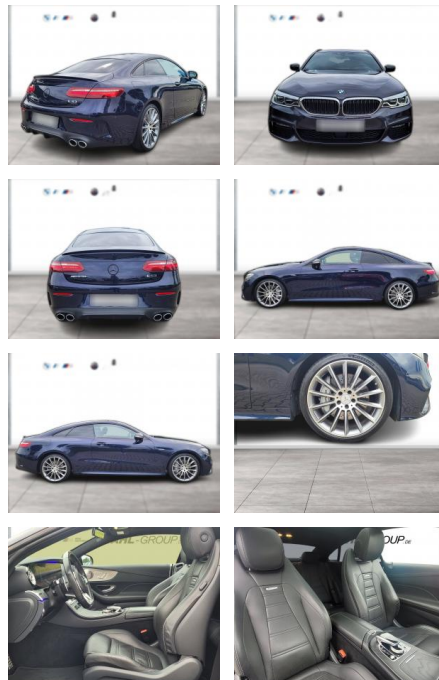

WG00-124750 Angebotsnr.:

Erstzulassung: 01.08.2020 **Kilometer:** 62.528 **Farbe:** Blau **Leistung:** 320 kW / 435 PS **Kraftstoffart:** Benzin

PREIS
62.240 €

FINANZIERUNGSBEISPIEL
Laufzeit: 48 Monate Anzahlung: 25 %
Basis-Finanzierung:* Mtl. Rate:
Zielraten-Finanzierung:** **506 €**