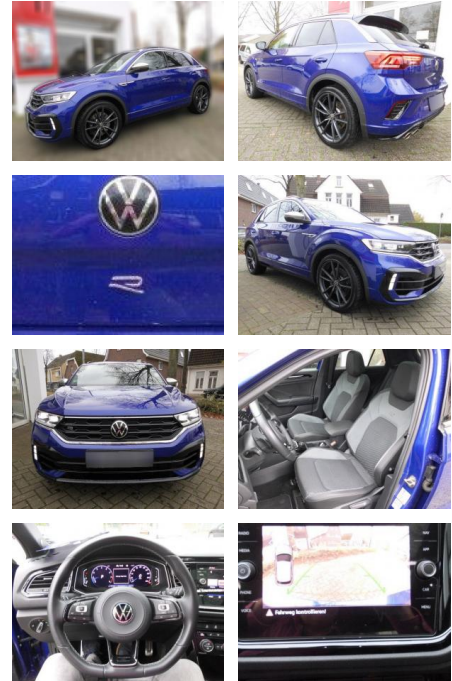

## Volkswagen T-Roc R

AS86-VT1 292 Motorisnr.:

Erstzulassung:	Kilometer:	Farbe:	Leistung:	Kraftstoffart:
04.09.2021	33.641	Diverse	221 kW / 300 PS	Benzin

PREIS	FINANZIERUNGSBEISPIEL	
<b>34.360 €</b>	Laufzeit: 48 Monate	Anzahlung: 25 %
	Basis-Finanzierung:**	Mtl. Rate:
	Zielraten-Finanzierung:**	<b>279 €</b>