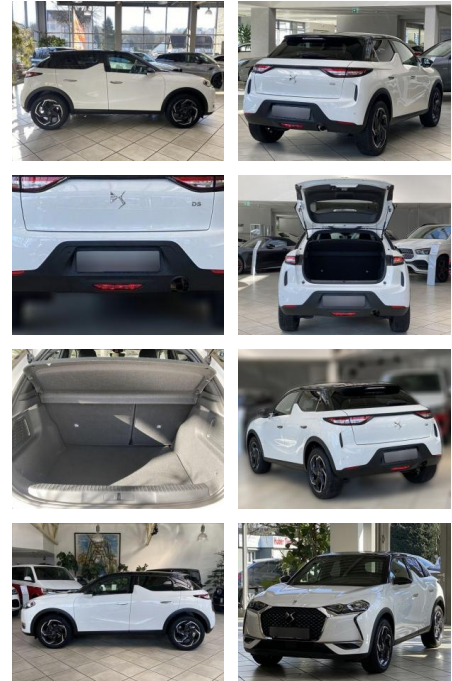

LA05-97-00875Angebotsnr.:

Erstzulassung:	Kilometer:	Farbe:	Leistung:	Kraftstoffart:
14.07.2020	22.300	Diverse	74 kW / 101 PS	Benzin

PREIS	FINANZIERUNGSBEISPIEL	
17.980 €	Laufzeit: 48 Monate	Anzahlung: 25 %
	Basis-Finanzierung:**	Mtl. Rate:
	Zielraten-Finanzierung:**	146 €

Exterieur

- LM-Felgen 7x18 (Shanghai)
- Seitenscheiben hinten und Heckscheibe dunkel getönt
- Sonderlackierung Polar-Weiß
- **Karosserie: 5-türig**