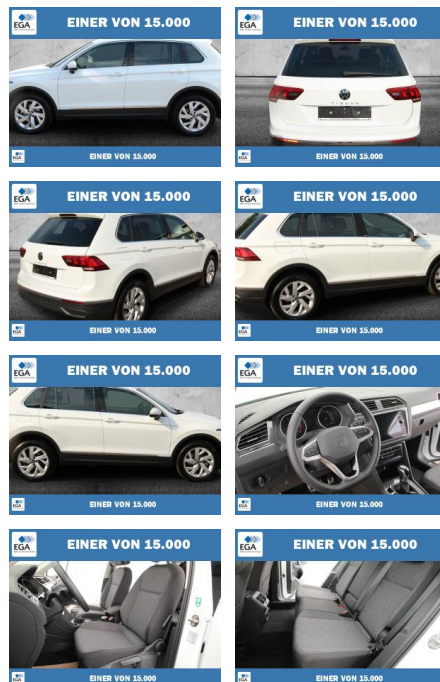

Ihr Ansprechpartner

Herr Uwe Goerbing
E-Mail: goerbing@toyota-grabenmeier.de
Telefon: 02521 3569

Bernhard Grabenmeier GmbH
Zementstr. 100 - 59269 Beckum - Tel.: 02521 / 3569

Volkswagen Tiguan 1.5 TSI 7-DSG Move LED+KAMERA

PW01-52437-14 Angebotsnr.:

Erstzulassung: 01.03.2023 **Kilometer:** 46.502 **Farbe:** Weiß **Leistung:** 110 kW / 150 PS **Kraftstoffart:** Benzin

PREIS 31.580 €	FINANZIERUNGSBEISPIEL	
	Laufzeit: 48 Monate	Anzahlung: 25 %
	Basis-Finanzierung:**	Mtl. Rate: 256 €
	Zielraten-Finanzierung:**	Mtl. Rate: 256 €