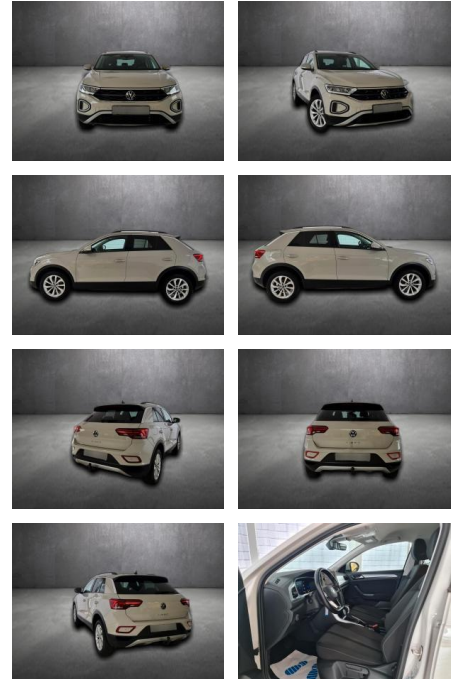

AH90-06125-167 Angebotsnr.:

Erstzulassung: 27.07.2023 **Kilometer:** 42.273 **Farbe:** **Leistung:** 110 kW / 150 PS **Kraftstoffart:** Benzin

PREIS
27.240 €

FINANZIERUNGSBEISPIEL
Laufzeit: 48 Monate Anzahlung: 25 %
Basis-Finanzierung:* Mtl. Rate:
Zielraten-Finanzierung:** **221 €**