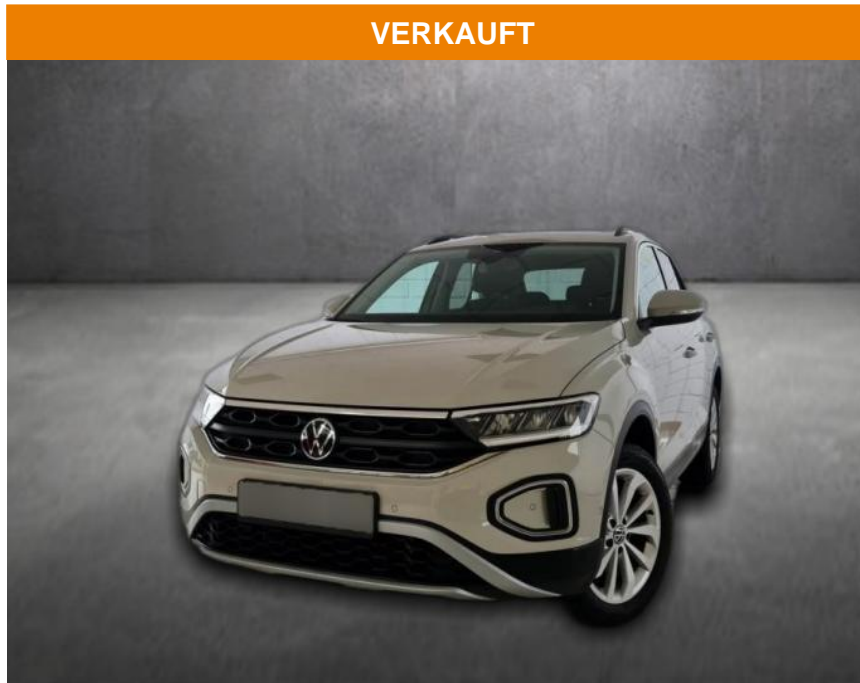

Ihr Ansprechpartner

Herr Karsten Kerssenfischer
E-Mail: kerssenfischer@toyota-grabenmeier.de
Telefon: 02521 3569

Bernhard Grabenmeier GmbH
Zementstr. 100 - 59269 Beckum - Tel.: 02521 / 3569

Volkswagen T-Roc

AH90-06125-167 Angebotsnr.:

Erstzulassung: 27.07.2023 **Kilometer:** 42.273 **Farbe:** **Leistung:** 110 kW / 150 PS **Kraftstoffart:** Benzin

PREIS
27.240 €

FINANZIERUNGSBEISPIEL
Laufzeit: 48 Monate Anzahlung: 25 %
Basis-Finanzierung:* Mtl. Rate:
Zielraten-Finanzierung:** **221 €**