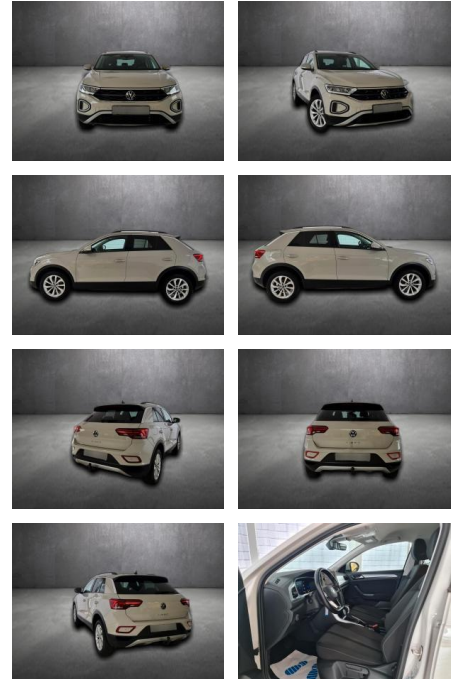

Erstzulassung: 27.07.2023 **Kilometer:** 37.147 **Farbe:** **Leistung:** 110 kW / 150 PS **Kraftstoffart:** Benzin

PREIS 27.760 €	FINANZIERUNGSBEISPIEL	
	Laufzeit: 48 Monate	Anzahlung: 25 %
	Basis-Finanzierung:**	Mtl. Rate:
	Zielraten-Finanzierung:**	225 €