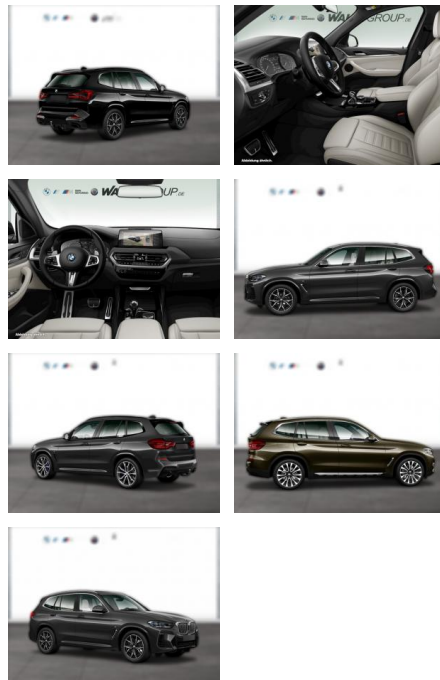

WG05-233696 Angebotsnr.:

Erstzulassung:	Kilometer:	Farbe:	Leistung:	Kraftstoffart:
01.01.2022	31.400	Grau	140 kW / 190 PS	Diesel

PREIS	FINANZIERUNGSBEISPIEL	
49.800 €	Laufzeit: 48 Monate	Anzahlung: 25 %
	Basis-Finanzierung:**	Mtl. Rate:
	Zielraten-Finanzierung:**	404 €