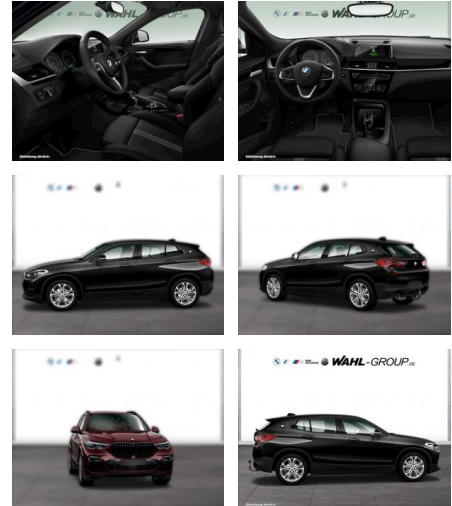

WG00-225634 Angebotsnr.:

Erstzulassung:	Kilometer:	Farbe:	Leistung:	Kraftstoffart:
01.10.2021	23.855	Schwarz	100 kW / 136 PS	Benzin

PREIS
30.210 €

FINANZIERUNGSBEISPIEL

Laufzeit: 48 Monate Anzahlung: 25 %
Basis-Finanzierung:* Mtl. Rate:
Zielraten-Finanzierung:** **245 €**