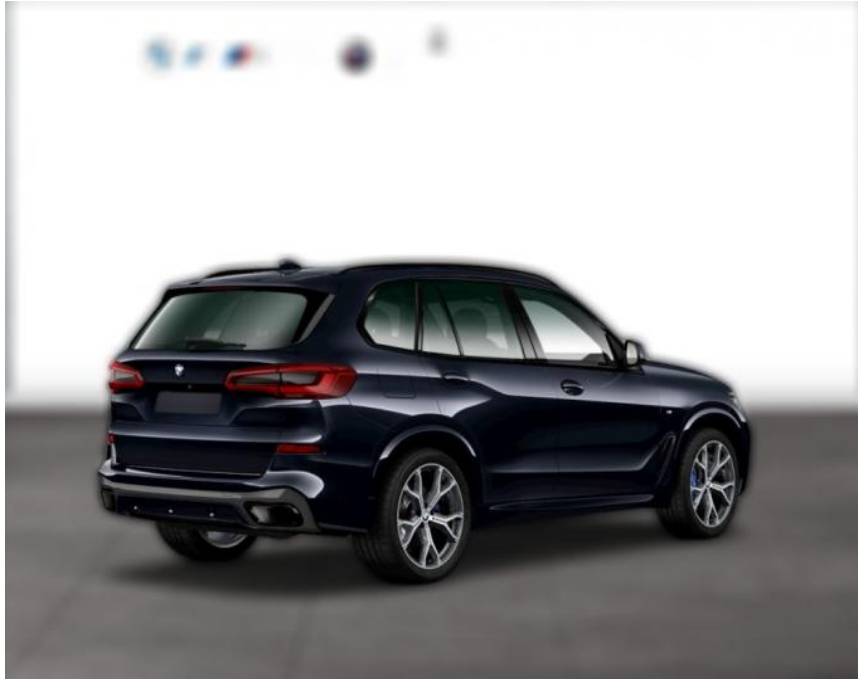

WG00-225634 Angebotsnr.:

Erstzulassung:	Kilometer:	Farbe:	Leistung:	Kraftstoffart:
01.10.2021	23.855	Schwarz	100 kW / 136 PS	Benzin

PREIS
30.210 €

FINANZIERUNGSBEISPIEL

Laufzeit: 48 Monate Anzahlung: 25 %
Basis-Finanzierung:* Mtl. Rate:
Zielraten-Finanzierung:** **245 €**