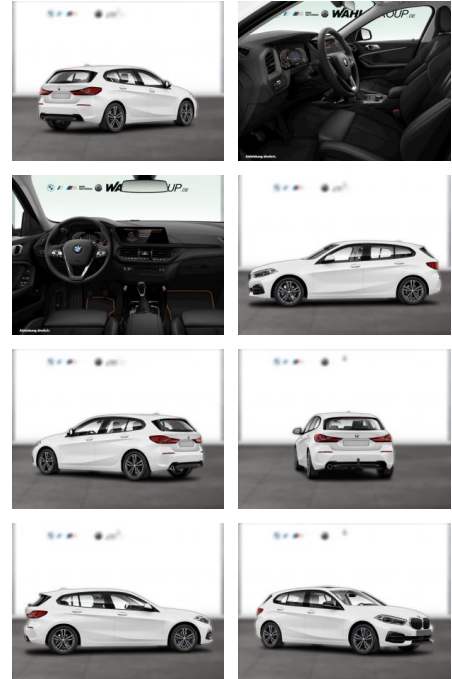

WG09-233250 Angebotsnr.:

Erstzulassung:	Kilometer:	Farbe:	Leistung:	Kraftstoffart:
01.12.2021	61.919	Weiß	100 kW / 136 PS	Benzin

PREIS	FINANZIERUNGSBEISPIEL	
21.990 €	Laufzeit: 48 Monate	Anzahlung: 25 %
	Basis-Finanzierung:**	Mtl. Rate:
	Zielraten-Finanzierung:**	179 €