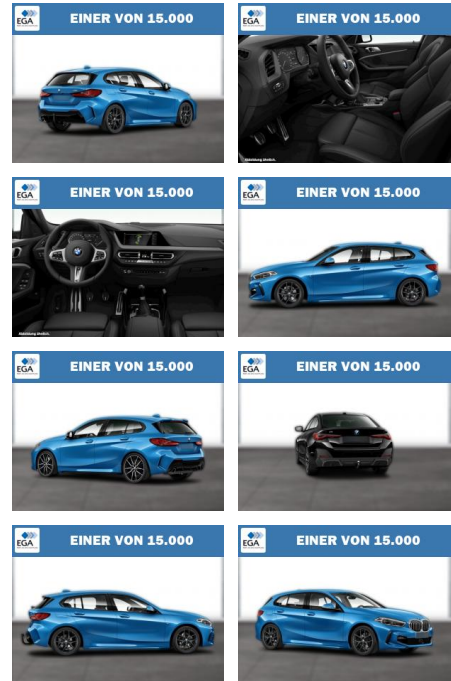

Ihr Ansprechpartner

Herr Uwe Goerbing
E-Mail: goerbing@toyota-grabenmeier.de
Telefon: 02521 3569

Bernhard Grabenmeier GmbH
Zementstr. 100 - 59269 Beckum - Tel.: 02521 / 3569

BMW 118i M Sport Navi LED Comfort SHZ PDC

WG08-230465 Angebotsnr.:

Erstzulassung:	Kilometer:	Farbe:	Leistung:	Kraftstoffart:
01.09.2020	56.044	Blau	103 kW / 140 PS	Benzin

PREIS	FINANZIERUNGSBEISPIEL	
26.110 €	Laufzeit: 48 Monate	Anzahlung: 25 %
	Basis-Finanzierung:**	Mtl. Rate:
	Zielraten-Finanzierung:**	212 €

* Basisfinanzierung: Anzahlung: 6.528 Euro, Laufzeit: 48 Monate, Nettodarlehen: 19.583 Euro, Gesamtbetrag: 28.848 Euro, Zinssätze: 6,78% Sollz. (gebunden), 6,99% eff.
 ** Zielratenfinanzierung: Anzahlung: 6.528 Euro, Laufzeit: 48 Monate, Nettodarlehen: 19.583 Euro, Zielrate: 14.361 Euro, Gesamtbetrag: 30.856 Euro, Zinssätze: 6,78% Sollz. (gebunden), 6,99% eff.,
 Vermittlung für: Toyota Kredit Bank
 Repräsentatives Beispiel gem. § 17 Abs. 4 PAngV. Diese Finanzierungsangebote sind Beispiele. Gerne ermitteln wir für Sie Ihr individuelles Angebot.