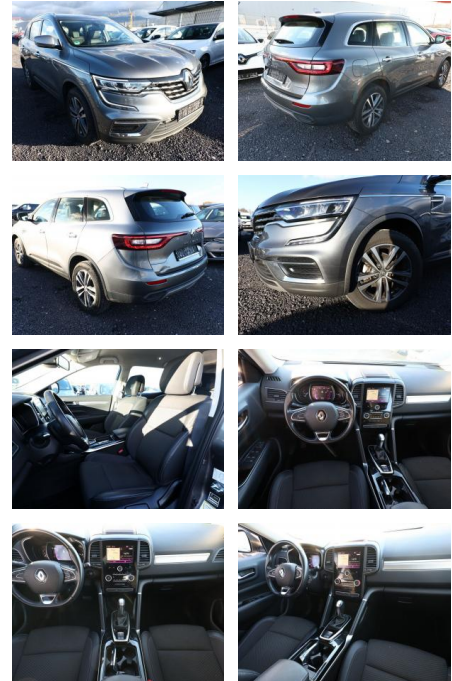

AT27-GW-ABO Art.-Angebotsnr.:

Erstzulassung:	Kilometer:	Farbe:	Leistung:	Kraftstoffart:
21.12.2022	16.100		116 kW / 158 PS	Benzin

PREIS
26.360 €

FINANZIERUNGSBEISPIEL
Laufzeit: 48 Monate Anzahlung: 25 %
Basis-Finanzierung:* Mtl. Rate:
Zielraten-Finanzierung:** **214 €**

- Metallic-Lackierung
- LM-Felgen 18 Zoll
- Reifen 225/60 R18
- Audiosystem 3D Sound by Arkamys (8 Lautsprecher)
- Fahrassistenz-System: Notbrems-Assistent (Fahrassistenz-System: Fußgängererkennung)
- Außenspiegel Wagenfarbe
- Automatische Türverriegelung
- Blinkleuchten LED in Außenspiegel integriert
- Fensterzierleisten verchromt
- Frontscheibe Akustikglas
- Geschwindigkeits-Begrenzeranlage
- Handschuhfach beleuchtet
- Heckscheibe heizbar
- Karosserie: 5-türig
- Kühlergrill verchromt
- Lenksäule (Lenkrad) höhenverstellbar

- Lenksäule (Lenkrad) längsverstellbar
- Mittelarmlehne hinten mit Fach
- Modellpflege
- Motor 1
- 3 Ltr. - 116 kW TCE
- Otto-Partikelfilter (GPF)
- Parkbremse elektrisch
- Radioempfang digital (DAB)
- Radstand 2710 mm
- Raucher-Paket
- Reifen-Reparaturkit
- Schadstoffarm nach Abgasnorm Euro 6d
- Schalt-/Wählhebelgriff Leder
- Sitzbezug / Polsterung: Stoff / Leder-Optik
- Sitze vorn mechan. verstellbar
- Sonnenblenden mit Spiegel
- Steckdose (12V-Anschluß) 2.Sitzreihe
- Touchscreen (7
- 0 Zoll)
- Audio-Navigationssystem R-Link 2 mit