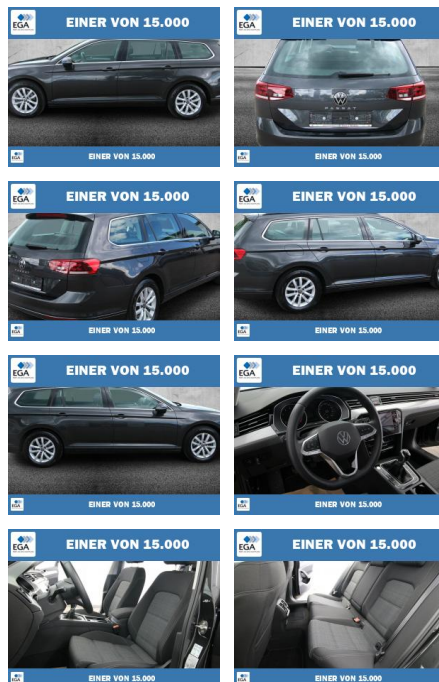

Ihr Ansprechpartner

Herr Karsten Kerssenfischer
E-Mail: kerssenfischer@toyota-grabenmeier.de
Telefon: 02521 3569

Bernhard Grabenmeier GmbH
Zementstr. 100 - 59269 Beckum - Tel.: 02521 / 3569

Volkswagen Passat Variant 1.5 TSI BMT Business L...

PW01-40764-2024 Angebotsnr.:

Erstzulassung: 01.03.2022 **Kilometer:** 30.479 **Farbe:** Grau **Leistung:** 110 kW / 150 PS **Kraftstoffart:** Benzin

PREIS 28.900 €	FINANZIERUNGSBEISPIEL	
	Laufzeit: 48 Monate	Anzahlung: 25 %
	Basis-Finanzierung:**	Mtl. Rate: 235 €
	Zielraten-Finanzierung:**	Mtl. Rate: 235 €

* Basisfinanzierung: Anzahlung: 7.225 Euro, Laufzeit: 48 Monate, Nettodarlehen: 21.675 Euro, Gesamtbetrag: 31.930 Euro, Zinssätze: 6,78% Sollz. (gebunden), 6,99% eff.
 ** Zielratenfinanzierung: Anzahlung: 7.225 Euro, Laufzeit: 48 Monate, Nettodarlehen: 21.675 Euro, Zielrate: 15.895 Euro, Gesamtbetrag: 34.152 Euro, Zinssätze: 6,78% Sollz. (gebunden), 6,99% eff.,
 Vermittlung für: Toyota Kredit Bank
 Repräsentatives Beispiel gem. § 17 Abs. 4 PAngV. Diese Finanzierungsangebote sind Beispiele. Gerne ermitteln wir für Sie Ihr individuelles Angebot.