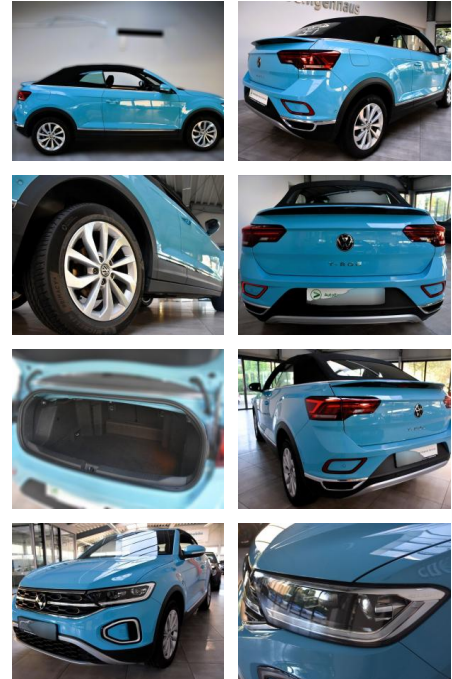

Erstzulassung: 10.10.2022   **Kilometer:** 13.874   **Farbe:**   **Leistung:** 81 kW / 110 PS   **Kraftstoffart:** Benzin

PREIS
25.480 €

FINANZIERUNGSBEISPIEL
Laufzeit: 48 Monate   Anzahlung: 25 %
Basis-Finanzierung:*   Mtl. Rate:
Zielraten-Finanzierung:** **207 €**

* Basisfinanzierung: Anzahlung: 6.370 Euro, Laufzeit: 48 Monate, Nettodarlehen: 19.110 Euro, Gesamtbetrag: 28.152 Euro, Zinssätze: 6.78% Sollz. (gebunden), 6.99% eff.
** Zielratenfinanzierung: Anzahlung: 6.370 Euro, Laufzeit: 48 Monate, Nettodarlehen: 19.110 Euro, Zielrate: 14.014 Euro, Gesamtbetrag: 30.111 Euro, Zinssätze: 6.78% Sollz. (gebunden), 6.99% eff.,

Vermittlung für: Toyota Kredit Bank
Repräsentatives Beispiel gem. § 17 Abs. 4 PAngV. Diese Finanzierungsangebote sind Beispiele. Gerne ermitteln wir für Sie Ihr individuelles Angebot.

Ausstattung

Sicherheit

- Müdigkeitswarnsystem
- Notbremsassistent
- Reifendruckkontrollsystem
- Spurhalteassistent

Multimedia

- USB
- Verkehrszeichenerkennung
- Touchscreen

Komfort

- Berganfahrassistent
- Lederlenkrad
- Lordosenstütze

Weiteres

- Start Stop Automatik
- **Sonderausstattung:**
- * *
- Sonderlackierung Teal Blue

- *Weitere Ausstattung:
- *
- Abbiege- und Allwetterlicht / Schlechtwetter-Licht
- Airbag Fahrer-/Beifahrerseite
- Beifahrerairbag abschaltbar
- Ambiente-Beleuchtung weiß
- App-Connect inkl. App-Connect Wireless (Apple CarPlay)
- Android Auto
- Audiosystem Ready 2 Discover (inkl. Streaming & Internet)
- Touchscreen
- Bluetooth
- Audiosystem: Vorbereitung für spätere Freischaltung Navigationsfunktion Discover Media
- Ausstattung Style
- Automatische Fahrlichtschaltung mit Leaving Home / Coming-Home-Lichtfunktion
- Tagfahrlicht LED

- Außenspiegel asphärisch
- links und konvex
- rechts
- Außenspiegel elektr. verstell-
- heiz- und anklappbar
- mit Memory
- Außenspiegel mit Umfeldleuchte und Projektionsfunktion
- Außenspiegel Wagenfarbe
- Bluetooth-Schnittstelle für Mobiltelefon
- Bremsbelagverschleissanzeige
- Chrom-Paket (1)
- Digital Cockpit (Instrumentenanzeige digital)
- Einstiegshilfe Easy-Entry
- Elektron. Stabilitäts-Programm (ESP) Bremsassistent
- ASR/ABS
- EDS
- Anhängerstabilisierung MSR

STÄNDIG ÜBER 15.000 FAHRZEUGE IM BESTAND!