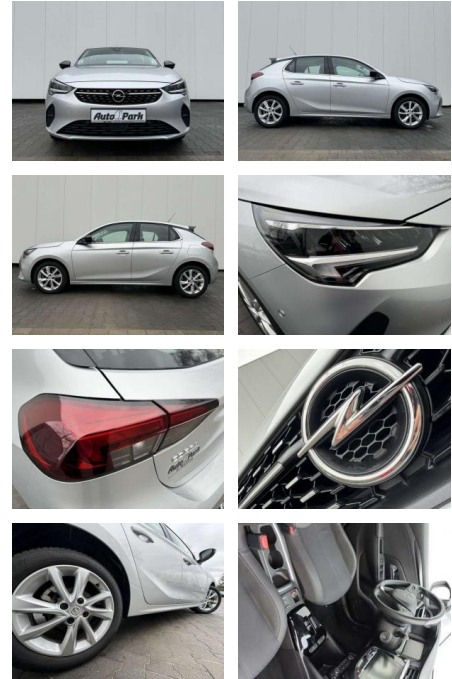

AC00-P406450 **Angebotsnr.:**

VERKAUFT

Erstzulassung:	Kilometer:	Farbe:	Leistung:	Kraftstoffart:	Verbr. komb.	CO2-Emission	CO2-Klasse (WLTP)
01.05.2023	19.500	Silber	74 kW / 101 PS	Benzin	5,6 l/100km	127 g/km	D