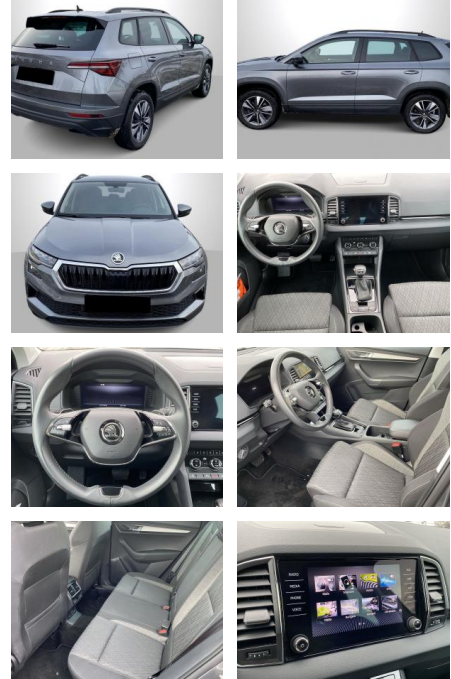

## Skoda Karoq 2.0TDI DSG 4x4 Style LED NAVI SHZ

AH44-ATS7711 Angebotsnr.:

Erstzulassung:	Kilometer:	Farbe:	Leistung:	Kraftstoffart:
08.12.2023	25.610	grau	110 kW / 150 PS	Diesel

**PREIS**  
**35.490 €**