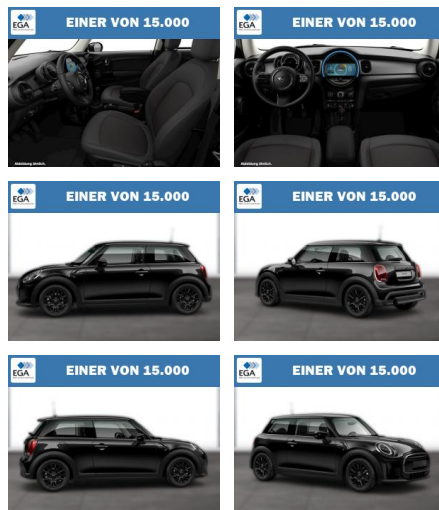

Ihr Ansprechpartner

Herr Karsten Kerssenfischer

E-Mail: kerssenfischer@toyota-grabenmeier.de
Telefon: 02521 3569

Bernhard Grabenmeier GmbH
Zementstr. 100 - 59269 Beckum - Tel.: 02521 / 3569

MINI One Comfort LED Connected DAB PDC

WG08-230379 Angebotsnr.:

Erstzulassung:	Kilometer:	Farbe:	Leistung:	Kraftstoffart:
01.12.2021	45.513	Schwarz	75 kW / 102 PS	Benzin

PREIS	FINANZIERUNGSBEISPIEL	
19.930 €	Laufzeit: 48 Monate	Anzahlung: 25 %
	Basis-Finanzierung:**	Mtl. Rate:
	Zielraten-Finanzierung:**	162 €

* Basisfinanzierung: Anzahlung: 4.983 Euro, Laufzeit: 48 Monate, Nettodarlehen: 14.948 Euro, Gesamtbetrag: 22.020 Euro, Zinssätze: 6.78% Sollz. (gebunden), 6.99% eff.
** Zielratenfinanzierung: Anzahlung: 4.983 Euro, Laufzeit: 48 Monate, Nettodarlehen: 14.948 Euro, Zielrate: 10.962 Euro, Gesamtbetrag: 23.553 Euro, Zinssätze: 6.78% Sollz. (gebunden), 6.99% eff.,
Vermittlung für: Toyota Kredit Bank
Repräsentatives Beispiel gem. § 17 Abs. 4 PAngV. Diese Finanzierungsangebote sind Beispiele. Gerne ermitteln wir für Sie Ihr individuelles Angebot.