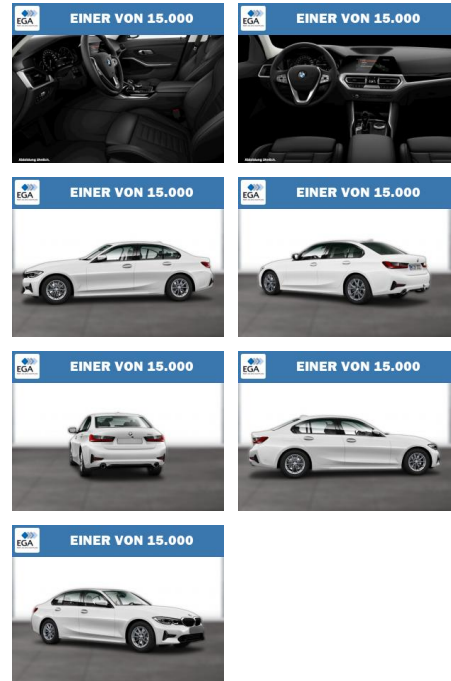

Ihr Ansprechpartner

**Herr Karsten Kerssenfischer**  
E-Mail: kerssenfischer@toyota-grabenmeier.de  
Telefon: 02521 3569

Bernhard Grabenmeier GmbH  
Zementstr. 100 - 59269 Beckum - Tel.: 02521 / 3569

## BMW 320d Sport Line Glasdach ACC Navi LED

WG08-210098 Angebotsnr.:

Erstzulassung:	Kilometer:	Farbe:	Leistung:	Kraftstoffart:
01.09.2020	66.680	Weiß	140 kW / 190 PS	Diesel

PREIS	FINANZIERUNGSBEISPIEL
<b>30.230 €</b>	Laufzeit: 48 Monate      Anzahlung: 25 % Basis-Finanzierung:*      Mtl. Rate: Zielraten-Finanzierung:** <b>246 €</b>