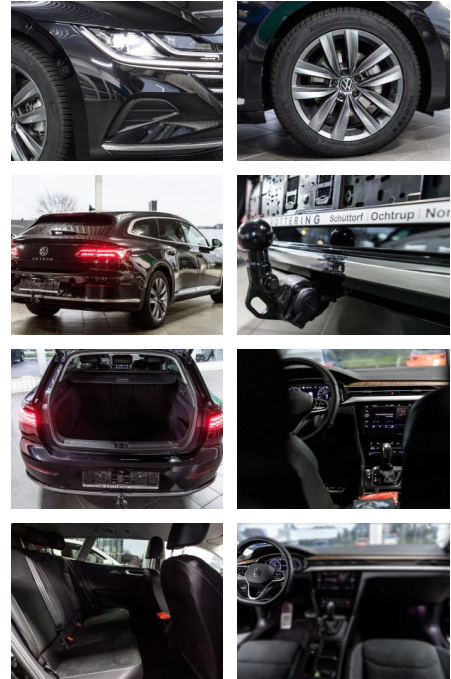

Ihr Ansprechpartner

Herr Karsten Kerssenfischer

E-Mail: kerssenfischer@toyota-grabenmeier.de
Telefon: 02521 3569

Bernhard Grabenmeier GmbH
Zementstr. 100 - 59269 Beckum - Tel.: 02521 / 3569

Volkswagen Arteon Shooting Brake +Elegance+LED+A...

AS86-GWS*OC Aufgeböckert Delius GmbH

Erstzulassung:	Kilometer:	Farbe:	Leistung:	Kraftstoffart:
11.01.2024	7.500		110 kW / 150 PS	Diesel

PREIS
38.380 €

FINANZIERUNGSBEISPIEL

Laufzeit: 48 Monate   Anzahlung: 25 %
Basis-Finanzierung:*   Mtl. Rate:
Zielraten-Finanzierung:** **312 €**

* Basisfinanzierung: Anzahlung: 9.595 Euro, Laufzeit: 48 Monate, Nettodarlehen: 28.785 Euro, Gesamtbetrag: 42.404 Euro, Zinssätze: 6,78% Sollz. (gebunden), 6,99% eff.
** Zielratenfinanzierung: Anzahlung: 9.595 Euro, Laufzeit: 48 Monate, Nettodarlehen: 28.785 Euro, Zielrate: 21.109 Euro, Gesamtbetrag: 45.355 Euro, Zinssätze: 6,78% Sollz. (gebunden), 6,99% eff.,

Vermittlung für: Toyota Kredit Bank
Repräsentatives Beispiel gem. § 17 Abs. 4 PAngV. Diese Finanzierungsangebote sind Beispiele. Gerne ermitteln wir für Sie Ihr individuelles Angebot.

Ausstattung

Sicherheit

- Müdigkeitswarnsystem
- Notbremsassistent
- Notrufsystem
- Reifendruckkontrollsystem
- Spurhalteassistent

Multimedia

- USB
- Verkehrszeichenerkennung
- Touchscreen

Komfort

- Berganfahrassistent
- Elektrische Heckklappe
- Lederlenkrad
- Lordosenstütze
- Keyless Entry

Weiteres

- Schaltwippen

- Diesel
- Start Stop Automatik
- Klimaanlage Climatronic 3-Zonen
- LM-Felgen 8x18 (Almere)
- Adamantium-Grau
- Perleffekt-Lackierung
- Raucher-Paket
- Rückfahrkamera (Rear View)
- Seitenscheiben hinten und Heckscheibe abgedunkelt
- ***Weitere Ausstattung: Airbag Fahrer-/Beifahrerseite**
- Beifahrerairbag abschaltbar
- Knieairbag Fahrerseite
- Aktive Frontklappe
- Antennen-Diversity
- Antriebs-Schlupfregelung (ASR)
- App-Connect inkl. App-Connect Wireless (Apple CarPlay)
- Android Auto
- App-Connect inkl. App-Connect Wireless

- Audio-Navigationssystem Discover Media Streaming & Internet (Touchscreen)
- Bluetooth
- USB
- Ausstattung Highline / Style / Elegance
- Ausstattungs-Paket: Easy Open & Close
- Automatische Fahrlichtschaltung (ALS) mit Leaving Home / Coming-Home-Lichtfunktion
- Außenspiegel elektr. verstell- heiz- und anklappbar
- Spiegelabsenkung und Umfeldleuchte
- Bluetooth-Schnittstelle für Mobiltelefon
- Bremsassistent
- Chrom-Paket 2
- Chromleisten an Seitenfenstern
- Diebstahlsicherung für Räder (Felgenschlösser)
- Digital Cockpit (Instrumentenanzeige digital)

STÄNDIG ÜBER 15.000 FAHRZEUGE IM BESTAND!