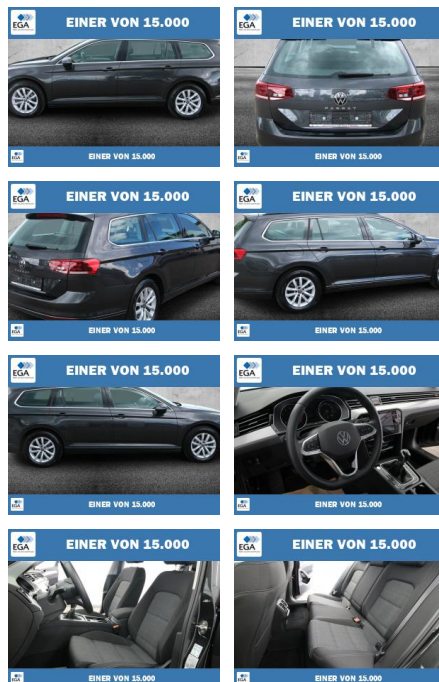

Ihr Ansprechpartner

Herr Karsten Kerssenfischer

E-Mail: kerssenfischer@toyota-grabenmeier.de
Telefon: 02521 3569

Bernhard Grabenmeier GmbH
Zementstr. 100 - 59269 Beckum - Tel.: 02521 / 3569

Volkswagen Passat Variant 1.5 TSI BMT Business L...

PW01-40764-2019 Angebotsnr.:

Erstzulassung:	Kilometer:	Farbe:	Leistung:	Kraftstoffart:
01.03.2022	30.479	Grau	110 kW / 150 PS	Benzin

PREIS	FINANZIERUNGSBEISPIEL	
28.900 €	Laufzeit: 48 Monate	Anzahlung: 25 %
	Basis-Finanzierung:**	Mtl. Rate: 235 €
	Zielraten-Finanzierung:**	Mtl. Rate: 235 €

* Basisfinanzierung: Anzahlung: 7.225 Euro, Laufzeit: 48 Monate, Nettodarlehen: 21.675 Euro, Gesamtbetrag: 31.930 Euro, Zinssätze: 6,78% Sollz. (gebunden), 6,99% eff.
 ** Zielratenfinanzierung: Anzahlung: 7.225 Euro, Laufzeit: 48 Monate, Nettodarlehen: 21.675 Euro, Zielrate: 15.895 Euro, Gesamtbetrag: 34.152 Euro, Zinssätze: 6,78% Sollz. (gebunden), 6,99% eff.,
 Vermittlung für: Toyota Kredit Bank
 Repräsentatives Beispiel gem. § 17 Abs. 4 PAngV. Diese Finanzierungsangebote sind Beispiele. Gerne ermitteln wir für Sie Ihr individuelles Angebot.