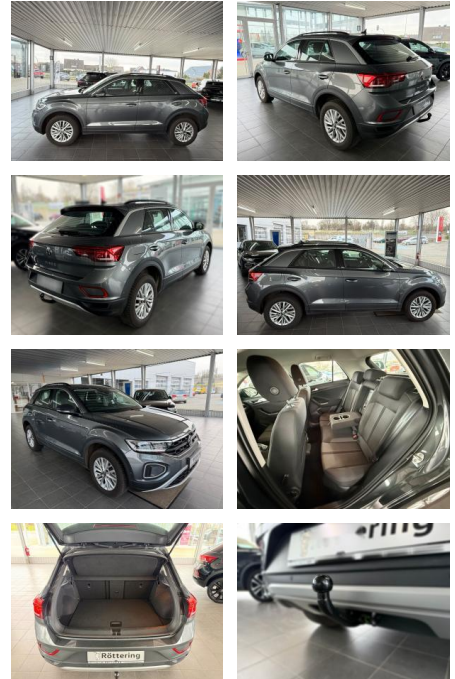

AS86-FELDH ORGEBANK AN HESSELING

Erstzulassung:	Kilometer:	Farbe:	Leistung:	Kraftstoffart:
11.05.2023	20.000		110 kW / 150 PS	Benzin

PREIS	FINANZIERUNGSBEISPIEL	
27.140 €	Laufzeit: 48 Monate	Anzahlung: 25 %
	Basis-Finanzierung:**	Mtl. Rate:
	Zielraten-Finanzierung:**	220 €