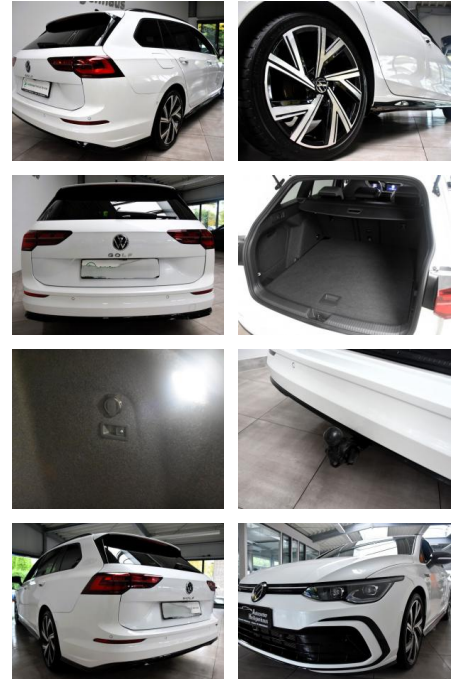

AH78-XA*3918Angebotsnr.:

Erstzulassung:	Kilometer:	Farbe:	Leistung:	Kraftstoffart:
13.03.2023	21.403	Diverse	140 kW / 190 PS	Benzin

PREIS
30.530 €

FINANZIERUNGSBEISPIEL

Laufzeit: 48 Monate Anzahlung: 25 %
Basis-Finanzierung:* Mtl. Rate:
Zielraten-Finanzierung:** **248 €**