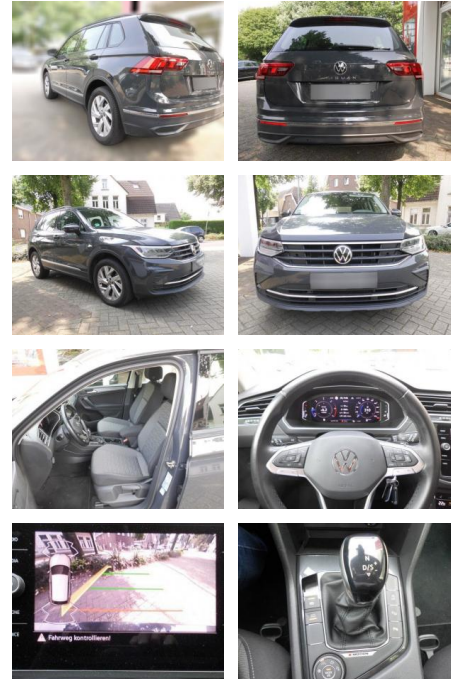

Ihr Ansprechpartner

Herr Karsten Kerssenfischer
E-Mail: kerssenfischer@toyota-grabenmeier.de
Telefon: 02521 3569

Bernhard Grabenmeier GmbH
Zementstr. 100 - 59269 Beckum - Tel.: 02521 / 3569

Volkswagen Tiguan 2.0 TDI

AS86-VTI 262 Motorisnr.:

VERKAUFT

Erstzulassung: 13.01.2021 **Kilometer:** 52.937 **Farbe:** **Leistung:** 110 kW / 150 PS **Kraftstoffart:** Diesel

PREIS 30.760 €	FINANZIERUNGSBEISPIEL	
	Laufzeit: 48 Monate	Anzahlung: 25 %
	Basis-Finanzierung:**	Mtl. Rate:
	Zielraten-Finanzierung:**	250 €