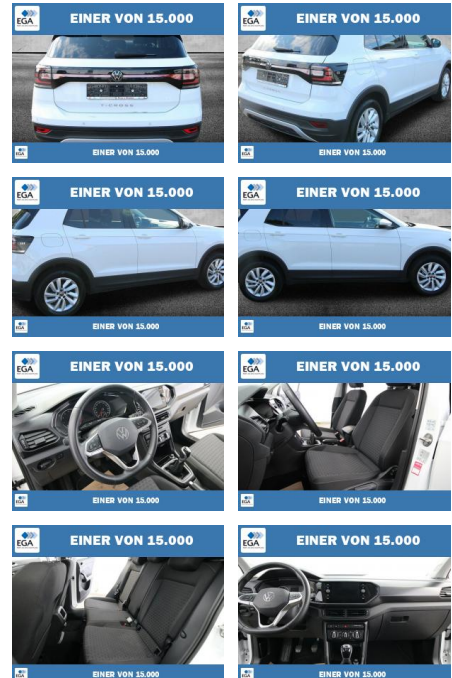

Ihr Ansprechpartner

Herr Karsten Kerssenfischer

E-Mail: kerssenfischer@toyota-grabenmeier.de
Telefon: 02521 3569

Bernhard Grabenmeier GmbH
Zementstr. 100 - 59269 Beckum - Tel.: 02521 / 3569

Volkswagen T-Cross TSI OPF Life Plus WINTER-PAKE...

PW01-84987-103 Angebotsnr.:

Erstzulassung: 01.05.2022 **Kilometer:** 65.417 **Farbe:** Weiß **Leistung:** 70 kW / 95 PS **Kraftstoffart:** Benzin

PREIS
19.630 €

FINANZIERUNGSBEISPIEL
Laufzeit: 48 Monate Anzahlung: 25 %
Basis-Finanzierung:* Mtl. Rate:
Zielraten-Finanzierung:** **159 €**