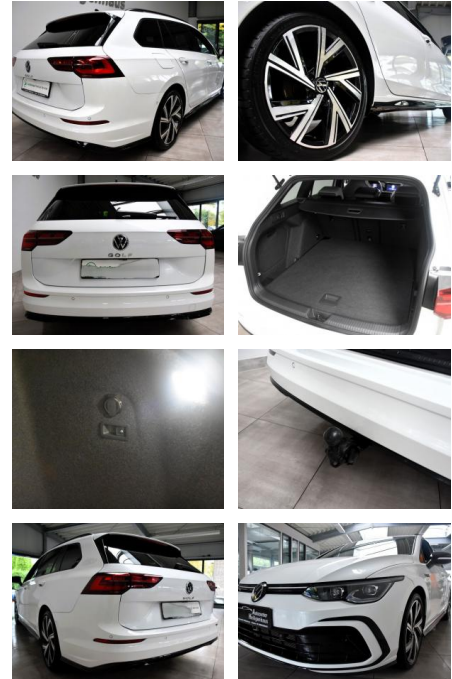

AH78-XA*3918Angebotsnr.:

Erstzulassung:	Kilometer:	Farbe:	Leistung:	Kraftstoffart:
14.03.2023	21.403	Diverse	140 kW / 190 PS	Benzin

PREIS
30.530 €

FINANZIERUNGSBEISPIEL

Laufzeit: 48 Monate Anzahlung: 25 %
Basis-Finanzierung:* Mtl. Rate:
Zielraten-Finanzierung:** **248 €**