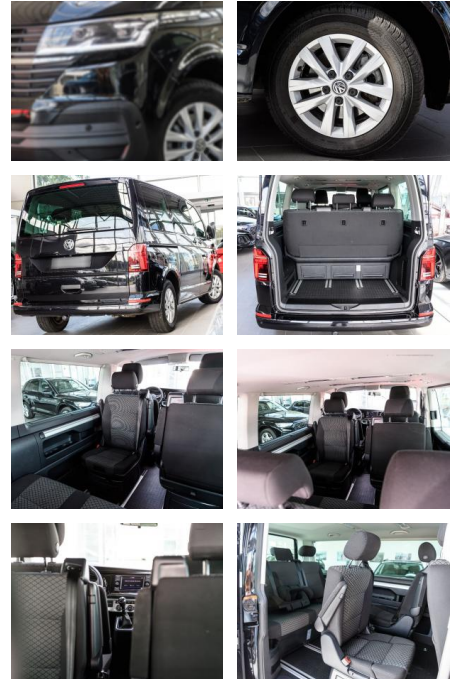

Ihr Ansprechpartner

Herr Karsten Kerssenfischer

E-Mail: kerssenfischer@toyota-grabenmeier.de
Telefon: 02521 3569

Bernhard Grabenmeier GmbH
Zementstr. 100 - 59269 Beckum - Tel.: 02521 / 3569

Volkswagen T6.1 Multivan +LED+KAMERA+AHK+ALLWETT...

AS86-"OCH"28 Angebot Nr.:

Erstzulassung:	Kilometer:	Farbe:	Leistung:	Kraftstoffart:
14.04.2020	32.700		81 kW / 110 PS	Diesel

PREIS
45.590 €

FINANZIERUNGSBEISPIEL

Laufzeit: 48 Monate   Anzahlung: 25 %
Basis-Finanzierung:*   Mtl. Rate:
Zielraten-Finanzierung:** **370 €**

* Basisfinanzierung: Anzahlung: 11.398 Euro, Laufzeit: 48 Monate, Nettodarlehen: 34.193 Euro, Gesamtbetrag: 50.371 Euro, Zinssätze: 6.78% Sollz. (gebunden), 6.99% eff.
** Zielratenfinanzierung: Anzahlung: 11.398 Euro, Laufzeit: 48 Monate, Nettodarlehen: 34.193 Euro, Zielrate: 25.075 Euro, Gesamtbetrag: 53.876 Euro, Zinssätze: 6.78% Sollz. (gebunden), 6.99% eff.,

Vermittlung für: Toyota Kredit Bank
Repräsentatives Beispiel gem. § 17 Abs. 4 PAngV. Diese Finanzierungsangebote sind Beispiele. Gerne ermitteln wir für Sie Ihr individuelles Angebot.

Ausstattung

Sicherheit

- Reifendruckkontrollsystem

Multimedia

- USB
- Sprachsteuerung
- Touchscreen

Komfort

- Berganfahrassistent
- Lederlenkrad
- Lordosenstütze

Weiteres

- Diesel
- Start Stop Automatik
- Außenspiegel elektr. verstell- heiz- und anklappbar
- Dynamik-Fahrwerk
- Fahrassistentz-System: Parklenkassistent (Park Assist) inkl. Einparkhilfe mit

- Klimaautomatik Climatronic (Fahrerhaus + Lade-/Fahrgastraum)
- Lackierung: Perleffekt-Lackierung
- LM-Felgen 6
- 5x16 (Clayton)
- Rückfahrkamera
- Scheibenwaschdüsen beheizt und Anzeige für Waschwasserstand
- Scheinwerfer und Heckleuchten LED
- Schubladen unter Dreiersitzbank und Abfallbehälter
- Seitenairbag / Kopfairbag vorn und Kopfairbag hinten
- Sitze im Lade-/FG-Raum: 1.Reihe
- 2 Drehsitze
- Kindersitze integriert
- Sonnenschutzrollo im Fahrgastraum
- Verglasung hinten abgedunkelt
- Zuziehhilfe Schiebetür rechts
- ***Weitere Ausstattung: Airbag Beifahrer abschaltbar**

- Airbag Fahrer-/Beifahrerseite
- Antriebs-Schlupfregelung (ASR)
- Armaturentafel Komfort
- Audiosystem Composition Colour (Radio/CD-Player)
- MP3-Wiedergabefunktion)
- Außenspiegel konvex
- links
- Außenspiegel konvex
- rechts
- Bodenbelag im Fahrerhaus: Velours-Vlies
- Bodenbelag im Lade-/Fahrgastraum Kunststoff
- Bordwerkzeug
- Campingtisch
- Dachverkleidung Himmel Komfort mit Luftausströmer
- Fahrassistentz-System: Bremsassistent (HBA)
- Fahrassistentz-System: Multikollisionsbremse (Multi Collision)

STÄNDIG ÜBER 15.000 FAHRZEUGE IM BESTAND!