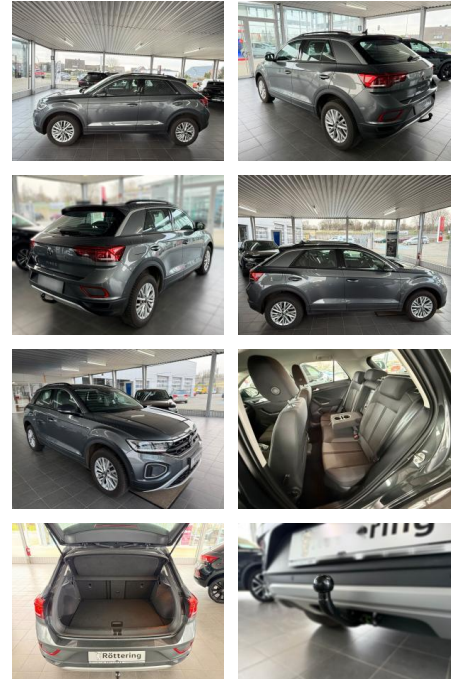

AS86-FELDH Original AN HESSELING

Erstzulassung:	Kilometer:	Farbe:	Leistung:	Kraftstoffart:
14.05.2023	20.000		110 kW / 150 PS	Benzin

PREIS	FINANZIERUNGSBEISPIEL	
27.140 €	Laufzeit: 48 Monate	Anzahlung: 25 %
	Basis-Finanzierung:**	Mtl. Rate:
	Zielraten-Finanzierung:**	220 €