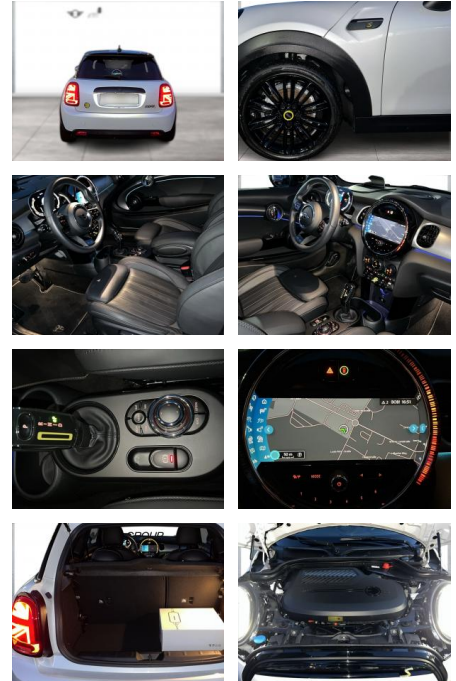

Ihr Ansprechpartner

Herr Karsten Kersefischer

E-Mail: kersefischer@toyota-grabenmeier.de
Telefon: 02521 3569

Bernhard Grabenmeier GmbH
Zementstr. 100 - 59269 Beckum - Tel.: 02521 / 3569

MINI Cooper SE YOUNIQUE Trim HeadUp Panorama

WG09-252323 Angebotsnr.:

Erstzulassung:	Kilometer:	Farbe:	Leistung:	Kraftstoffart:
01.12.2023	3.204	Weiß	135 kW / 184 PS	Elektro

PREIS
31.260 €

FINANZIERUNGSBEISPIEL

Laufzeit: 48 Monate   Anzahlung: 25 %
Basis-Finanzierung:*   Mtl. Rate:
Zielraten-Finanzierung:** **254 €**

* Basisfinanzierung: Anzahlung: 7.815 Euro, Laufzeit: 48 Monate, Nettodarlehen: 23.445 Euro, Gesamtbetrag: 34.538 Euro, Zinssätze: 6,78% Sollz. (gebunden), 6,99% eff.
** Zielratenfinanzierung: Anzahlung: 7.815 Euro, Laufzeit: 48 Monate, Nettodarlehen: 23.445 Euro, Zielrate: 17.193 Euro, Gesamtbetrag: 36.941 Euro, Zinssätze: 6,78% Sollz. (gebunden), 6,99% eff.,

Vermittlung für: Toyota Kredit Bank
Repräsentatives Beispiel gem. § 17 Abs. 4 PAngV. Diese Finanzierungsangebote sind Beispiele. Gerne ermitteln wir für Sie Ihr individuelles Angebot.

Ausstattung

Sicherheit

- PDC Park Distance Control hinten
- Anti-Blockiersystem ABS
- Antischlupfregelung ASC+T
- elektronische Stabilitätskontrolle (ESP / DSP)
- Servolenkung
- Regensensor
- Wegfahrsperre
- Kindersitzbefestigung
- PDC Park Distance Control vorne

Multimedia

- Radio
- CD Radio
- Navigation mit Bildschirm
- MP3 Anschluss
- Head UP Display
- Bluetooth

Komfort

- Zentralverriegelung
- Bordcomputer

Interieur

- Multifunktionslenkrad
- Sportsitze
- el. Fensterheber
- Sitzheizung
- Standheizung

Exterieur

- Leichtmetallfelgen
- metallic
- Schiebedach
- Nebelscheinwerfer

Weiteres

- Lichtsensor
- Panoramadach
- elektrische Aussenspiegel

- Start Stop Automatik
- Nichtraucher
- Sportpaket
- Ablagenpaket
- ABS
- AC-Laden Professional
- Aktustischer Fußgängerschutz
- Alufelgen
- Ambientes Licht
- Armauflage vorn
- Außenspiegelpaket
- Ausstattungs-Paket: Premium Plus
- Beifahrerairbag
- Beifahrersitz-Höhenverstellung
- Bluetooth
- Bordcomputer
- ConnectedDrive Services (laufzeitgebundener Dienst)
- DAB Tuner
- Dach und Spiegelkappen schwarz
- Dachhimmel Anthrazit

STÄNDIG ÜBER 15.000 FAHRZEUGE IM BESTAND!