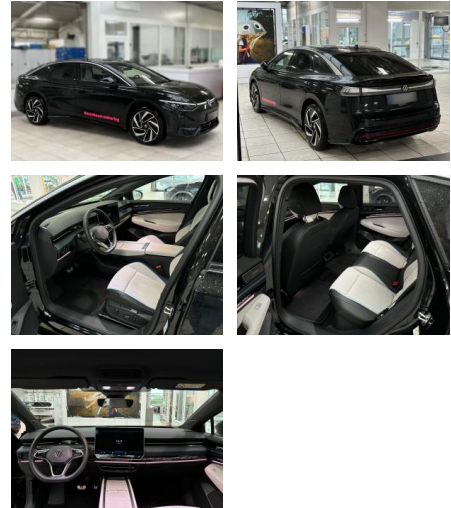

Erstzulassung: 15.11.2023 **Kilometer:** 3.890 **Farbe:** **Leistung:** 210 kW / 286 PS **Kraftstoffart:** Elektro

PREIS
56.080 €

FINANZIERUNGSBEISPIEL
Laufzeit: 48 Monate Anzahlung: 25 %
Basis-Finanzierung:* Mtl. Rate:
Zielraten-Finanzierung:** **455 €**