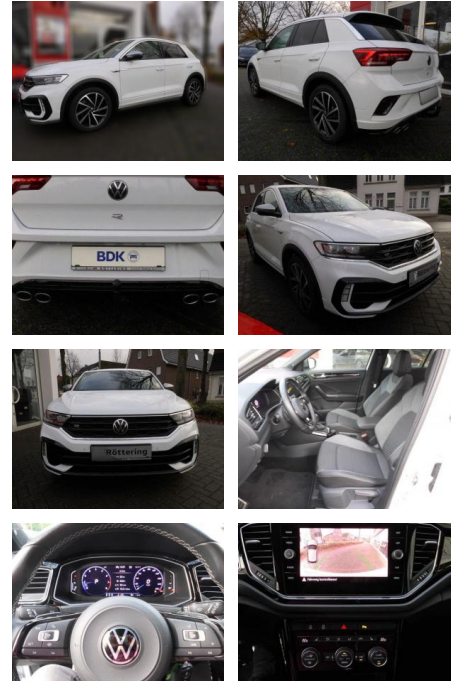

Ihr Ansprechpartner

Herr Uwe Goerbing
E-Mail: goerbing@toyota-grabenmeier.de
Telefon: 02521 3569

Bernhard Grabenmeier GmbH
Zementstr. 100 - 59269 Beckum - Tel.: 02521 / 3569

Volkswagen T-Roc R 4Motion

AS86-VTI 327 Motorisnr.: **10116**

Erstzulassung:	Kilometer:	Farbe:	Leistung:	Kraftstoffart:
15.02.2022	26.769		221 kW / 300 PS	Benzin

PREIS	FINANZIERUNGSBEISPIEL	
36.940 €	Laufzeit: 48 Monate	Anzahlung: 25 %
	Basis-Finanzierung:**	Mtl. Rate: 300 €
	Zielraten-Finanzierung:**	Mtl. Rate: 300 €