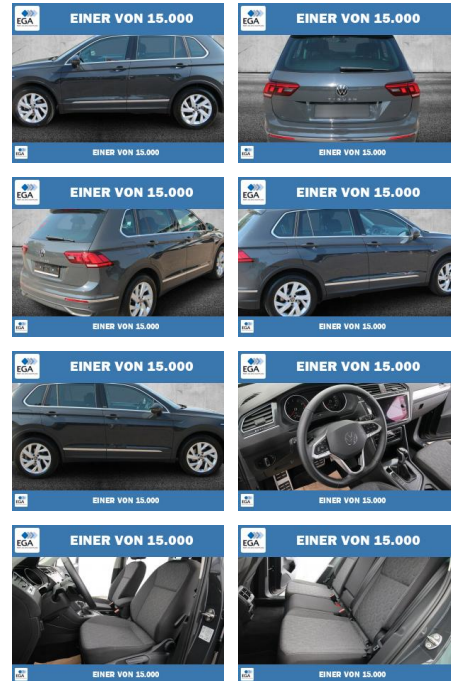

Ihr Ansprechpartner

**Herr Uwe Goerbing**  
E-Mail: goerbing@toyota-grabenmeier.de  
Telefon: 02521 3569

Bernhard Grabenmeier GmbH  
Zementstr. 100 - 59269 Beckum - Tel.: 02521 / 3569

## Volkswagen Tiguan 1.5 TSI 7-DSG Move LED+KAMERA

PW01-56681-000 Angebotsnr.:

Erstzulassung:	Kilometer:	Farbe:	Leistung:	Kraftstoffart:
01.03.2023	40.457	Grau	110 kW / 150 PS	Benzin

PREIS	FINANZIERUNGSBEISPIEL	
<b>32.400 €</b>	Laufzeit: 48 Monate	Anzahlung: 25 %
	Basis-Finanzierung:**	Mtl. Rate: <b>263 €</b>
	Zielraten-Finanzierung:**	Mtl. Rate: <b>263 €</b>